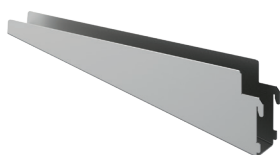

Support étagère supplémentaire

Supports et crémaillères

Dimensions en cm	CODE
Support étagère supplémentaire	
P 40	ARM1002
Crémaillère supplémentaire	
H 30	ARM1003
H 60	ARM1006
H 90	ARM1009